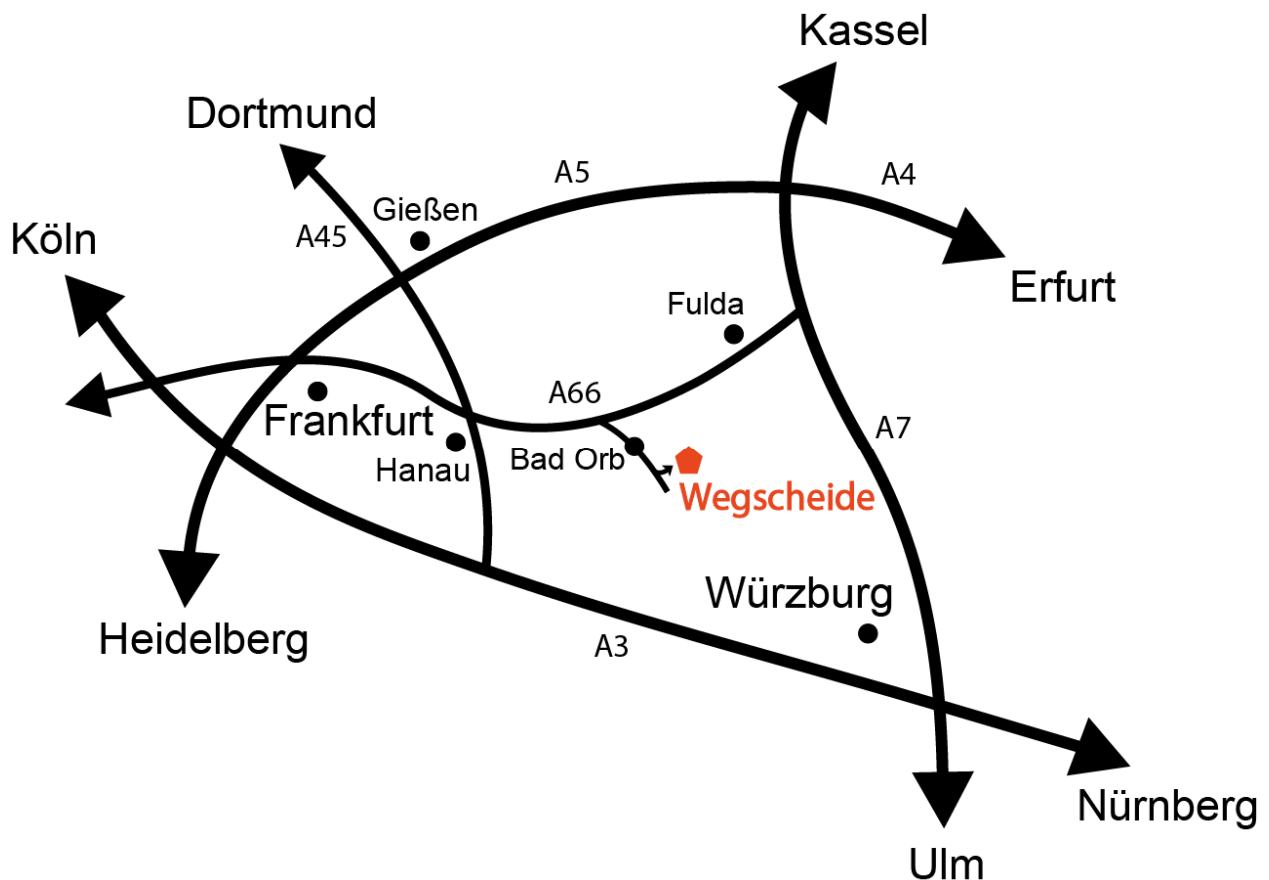

Anfahrt Schullandheim Wegscheide

(Wegscheide 1, 63619 Bad Orb)

Bahn:

Mit der Bahn erreicht man die Wegscheide über den Bahnhof Wächtersbach (Strecke Frankfurt - Fulda).

Von dort fährt ein Bahnbus nach Bad Orb.

Der weiterführende Linienbus von Bad Orb verkehrt allerdings sehr unregelmäßig in Richtung Wegscheide (Burgjoß). Es empfiehlt sich daher, von Bad Orb oder schon von Wächtersbach einen privaten Bus oder ein Taxi zu ordern.

PKW:

Die Wegscheide erreicht man mit dem PKW über die A 66, Ausfahrt Bad Orb. Von der Ausfahrt fährt man Richtung Bad Orb und durchquert die Kurstadt der Hauptstraße folgend (ca. 2,6 km).

Nach ca. 3,3 km hinter dem Ortsausgangsschild (Richtung Burgjoß) kommt auf der linken Seite die Eingangspforte der Wegscheide.

Adresse für das Navigationsgerät: Wegscheide 1, 63619 Bad Orb

Telefonnummern:

Pädagogischer Leiter: Volker Kaltschnee (06052 – 915 64 12)

Wirtschaftsleiter: Thomas Bobrich (06052 – 915 64 11 bzw. 0160 – 320 33 35)