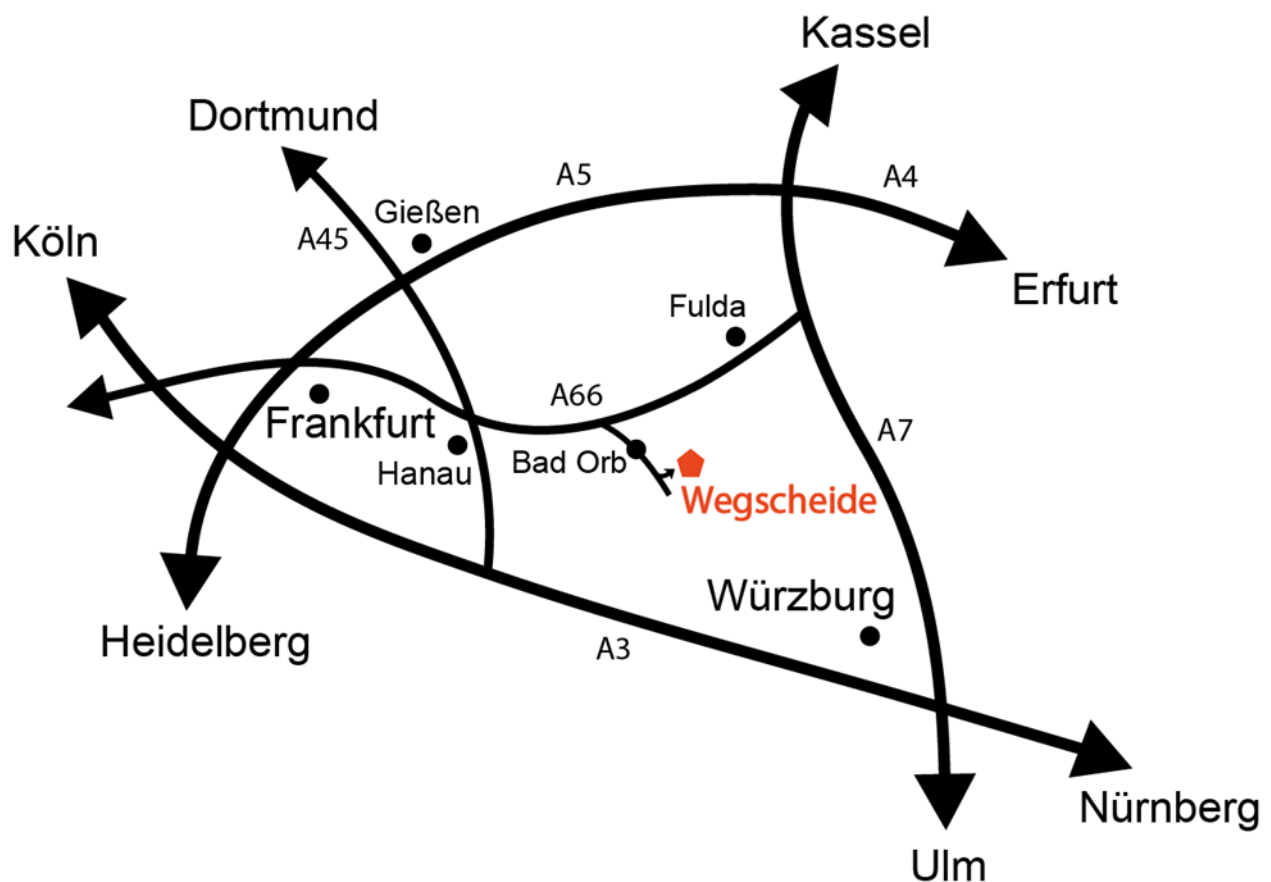

Anfahrt Schullandheim Wegscheide

(Wegscheide 1, 63619 Bad Orb)

Bahn:

Mit der Bahn erreicht man die Wegscheide über den Bahnhof Wächtersbach (Strecke Frankfurt - Fulda).

Von dort fährt ein Bahnbus nach Bad Orb.

Der weiterführende Linienbus von Bad Orb verkehrt allerdings sehr unregelmäßig in Richtung Wegscheide (Burgjoß). An den Wochenenden gibt es ab Bad Orb nur Anrufsammeltaxis die vorbestellt werden müssen. Es empfiehlt sich daher, von Bad Orb oder schon von Wächtersbach einen privaten Bus oder ein Taxi zu ordern.

PKW:

Die Wegscheide erreicht man mit dem PKW über die A 66, Ausfahrt Bad Orb. Von der Ausfahrt fährt man Richtung Bad Orb und durchquert die Kurstadt der Hauptstraße folgend (ca. 2,6 km).

Nach ca. 3,3 km hinter dem Ortsausgangsschild (Richtung Burgjoß) kommt auf der linken Seite die Eingangspforte der Wegscheide.

Adresse für das **Navigationsgerät**: Wegscheide 1, 63619 Bad Orb

Telefonnummern:

Pädagogischer Leiter: Andreas Bardorff (06052 – 25 08)

Wirtschaftsleiter: Thomas Bobrich (06052 – 915 64 11 bzw. 0160 – 320 33 35)